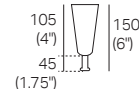

**Platform Table CRES**

**Platform Table REC**  
Depth 800

**Angled Leg**  
(STD)

**Adjustable Leg**  
(Optional)

**Bed Bracket**