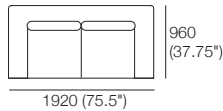

2 Seater ABU

1x P1920xD960, 2x C720xD720,
1x ABU 1920xD960, 2x B720