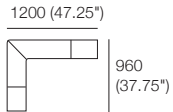

AB CNR 1200x960 LH