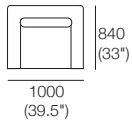

Armchair ABU