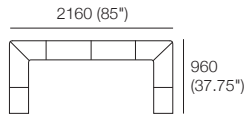

ABU 2160x960