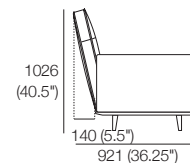

710
(28")

2100 (82.75")

B470H / AB470

110 (4.5")

3 Seater Armless P2343

1x P2343, 3x C781, 3x B470H

2343 (92.25")

3 Seater 1 Arm P2502 (LH or RH)

1x P2502, 3x C781, 3x B470H, 1x AB470

710
(28")

2612 (103")

3 Seater P2661

1x P2661, 3x C781, 3x B470H, 2x AB470

710
(28")

2881 (113.5")

B470H / AB570

140 (5.5")

1026
(40.5")

140 (5.5")

921 (36.25")

1026
(40.5")

140 (5.5")

921 (36.25")

1026
(40.5")