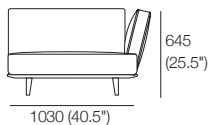

Chaise
1x P940 x 1403RH
1x C1244RH, 2x AB405