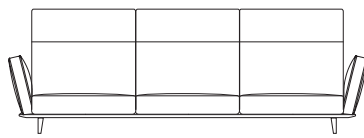

3 Seater P2661

1x P2661, 3x C781, 3x B470H, 2x AB470