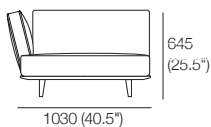

Chaise
1x P940 x 1403LH
1x C1244LH, 2x AB405