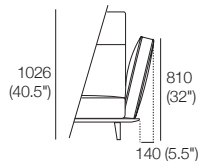

2612 (103")

3 Seater P2661

1x P2661, 3x C781, 3x B470H, 2x AB470

710
(28")

2881 (113.5")

B470H / AB570

Neo High Back

Chaise P940 LH or RH