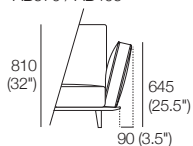

1x P1099, 1x C781, 1x AB570, 2x AB405

645
(25.5")

1279 (50.5")

2 Seater P1880

1x P1880, 2x C781, 2x AB570, 2x AB470

710
(28")

2100 (82.75")

3 Seater P2661

1x P2661, 3x C781, 3x AB570, 2x AB470

710
(28")

2881 (113.5")

AB570 / AB405

AB570 / AB470

AB570 / AB570

Neo

Chaise P940 LH or RH
Side View Back AB405