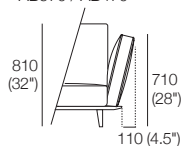

1x P1099, 1x C781, 1x AB570, 2x AB405

645
(25.5")

1279 (50.5")

2 Seater P1880

1x P1880, 2x C781, 2x AB570, 2x AB470

710
(28")

2100 (82.75")

3 Seater P2661

1x P2661, 3x C781, 3x AB570, 2x AB470

710
(28")

2881 (113.5")

AB570 / AB405

AB570 / AB470

AB570 / AB570

Neo

Chaise P940 LH or RH
Side View Back AB405