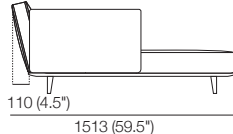

Side View Back AB470