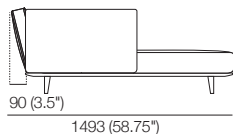

1x P1099, 1x C781, 1x AB570, 2x AB405

645
(25.5")

1279 (50.5")

2 Seater P1880

1x P1880, 2x C781, 2x AB570, 2x AB470

710
(28")

2100 (82.75")

3 Seater P2661

1x P2661, 3x C781, 3x AB570, 2x AB470

710
(28")

2881 (113.5")

AB570 / AB405

AB570 / AB470

AB570 / AB570

Neo

Chaise P940 LH or RH
Side View Back AB405