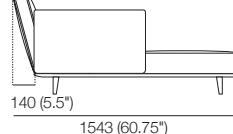

Side View Back AB570