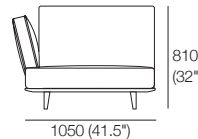

Chaise
1x P940 x 1403LH
1x C1244LH, 1x AB470
1x AB570