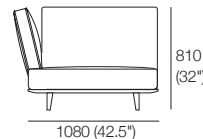

Chaise
1x P940 x 1403LH
1x C1244LH, 2x AB570