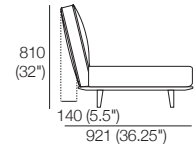

810
(32")

710
(28")

110 (4.5")

AB570 / AB570

810
(32")

810
(32")

140 (5.5")

3 Seater Armless P2343

1x P2343, 3x C781, 3x AB570

2343 (92.25")

3 Seater 1 Arm P2502 (LH or RH)

1x P2502, 3x C781, 3x AB570,
1x AB470

710
(28")

2612 (103")

3 Seater P2661

1x P2661, 3x C781, 3x AB570,
2x AB470

710
(28")

2881 (113.5")

810
(32")

140 (5.5")

921 (36.25")

810
(32")

140 (5.5")

921 (36.25")