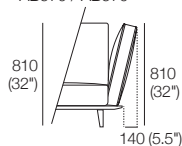

1x P1099, 1x C781, 1x AB570, 2x AB405

645
(25.5")

1279 (50.5")

2 Seater P1880

1x P1880, 2x C781, 2x AB570, 2x AB470

710
(28")

2100 (82.75")

3 Seater P2661

1x P2661, 3x C781, 3x AB570, 2x AB470

710
(28")

2881 (113.5")

AB570 / AB405

AB570 / AB470

AB570 / AB570

Neo

Chaise P940 LH or RH
Side View Back AB405

Side View Back AB470

Side View Back AB570

Chaise
1x P940 x 1403LH
1x C1244LH, 2x AB405

Chaise
1x P940 x 1403LH
1x C1244LH, 1x AB405
1x AB470

Chaise
1x P940 x 1403LH
1x C1244LH, 2x AB470

Chaise
1x P940 x 1403LH
1x C1244LH, 1x AB405
1x AB570