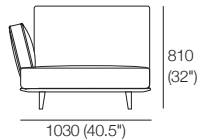

1x P2661, 3x C781, 3x AB570, 2x AB470

710
(28")

2881 (113.5")

AB570 / AB405

AB570 / AB470

AB570 / AB570

Neo

Chaise P940 LH or RH
Side View Back AB405

Side View Back AB470

Side View Back AB570

Chaise
1x P940 x 1403LH
1x C1244LH, 2x AB405

Chaise
1x P940 x 1403LH
1x C1244LH, 1x AB405
1x AB470

Chaise
1x P940 x 1403LH
1x C1244LH, 2x AB470

Chaise
1x P940 x 1403LH
1x C1244LH, 1x AB405
1x AB570