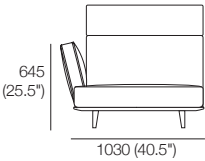

Chaise
1x P940 x 1403LH
1x C1244LH, 1x B470H
1x AB405