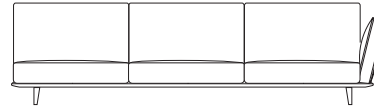

3 Seater 1 Arm P2502 (LH or RH)

1x P2502, 3x C781, 3x AB570,
1x AB470

710
(28")

2612 (103")