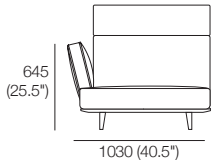

Chaise
1x P940 x 1403LH
1x C1244LH, 1x B470H
1x AB405