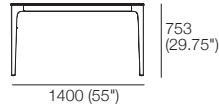

## Dining Tables

dining table height variations:  
 ceramic top: H 753 (29.75")  
 timber veneer top: H 759 (30")  
 marble top: H 761 (30")  
 end

## Dining Table 1000 – 4 STR

side

4 STR

## Dining Table 1400 – 4 STR

side

4 STR

## Dining Table 1800 – 6 STR

side

6 STR