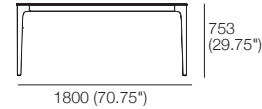

## Dining Tables

dining table height variations:  
 ceramic top: H 753 (29.75")  
 timber veneer top: H 759 (30")  
 marble top: H 761 (30")  
 end

## Dining Table 1000 – 4 STR

side

4 STR

## Dining Table 1400 – 4 STR

side

4 STR

## Dining Table 1800 – 6 STR

side

6 STR