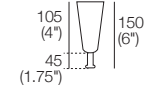

**SMART Pocket Accessory**  
**Arm Table CRES**

**SMART Pocket Accessory**  
**Arm Charge Table CRES**

**Platform Table CRES**

**Platform Table REC**  
Depth 800

**Angled Leg**  
(STD)

**Adjustable Leg**  
(Optional)