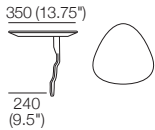

**Circle 1380** (Swivel)  
1x Base 1380,  
1x Back B1380

**S Circle 1380** (Storage – No Swivel)  
1x Base S 1380,  
1x Back B1380

**Box Arm**

**Box Arm Smart**

**Box Arm Compact**

**Box Arm Compact Smart**

**SMART Pocket Accessory**  
**Arm Table CRES**

**SMART Pocket Accessory**  
**Arm Charge Table CRES**

**Platform Table CRES**

**Platform Table REC**  
Depth 800

**Angled Leg**  
(STD)

**Adjustable Leg**  
(Optional)