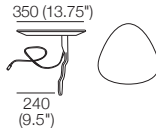

**Circle 1380** (Swivel)  
1x Base 1380,  
1x Back B1380

**S Circle 1380** (Storage – No Swivel)  
1x Base S 1380,  
1x Back B1380

**Box Arm**

**Box Arm Smart**

**Box Arm Compact**

**Box Arm Compact Smart**

**SMART Pocket Accessory**  
**Arm Table CRES**

**SMART Pocket Accessory**  
**Arm Charge Table CRES**

**Platform Table CRES**

**Platform Table REC**  
Depth 800

**Angled Leg**  
(STD)

**Adjustable Leg**  
(Optional)