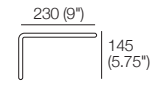

Bed Bracket