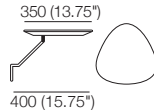

**Circle 1380** (Swivel)  
1x Base 1380,  
1x Back B1380

**S Circle 1380** (Storage – No Swivel)  
1x Base S 1380,  
1x Back B1380

**Box Arm**

**Box Arm Smart**

**Box Arm Compact**

**Box Arm Compact Smart**

**SMART Pocket Accessory**  
**Arm Table CRES**

**SMART Pocket Accessory**  
**Arm Charge Table CRES**

**Platform Table CRES**

**Platform Table REC**  
Depth 800

**Angled Leg**  
(STD)

**Adjustable Leg**  
(Optional)