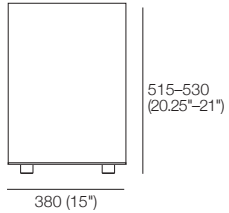

Monument

KING[®]
L I V I N G

Monument

Monument 380 x 380
Ceramic*
Top

Side

End

Monument 780 x 780
Ceramic*
Top

Side

End

Monument 1200 x 780
Ceramic*
Top

Side

End